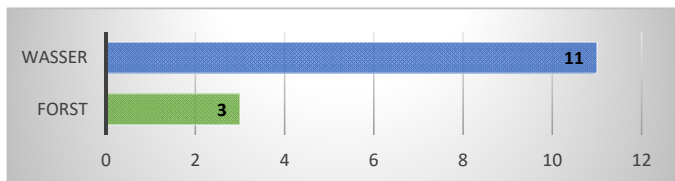

Feuerwehr Neuhausen am Rheinfluss

Detail-Einsatzstatistik 2012

Detail-Einsatzstatistik 2012

Einsätze Total	59
Brand	9
Brandmeldeanlagen	18
Elementar	14
Oelwehr	7
Technische Hilfeleistung	9
Unfallrettung	2
Bagatelle / Abklärungen	0

Aufteilung Elementar und Technische Hilfeleistungen

Elementar	14
Forst	3
Wasser	11

Technische Hilfeleistung	9
Liftrrettung	0
Tierrettung	0
Unterstützung Sanität	4
Leiterstellungen	4
Verkehrsdienst	1