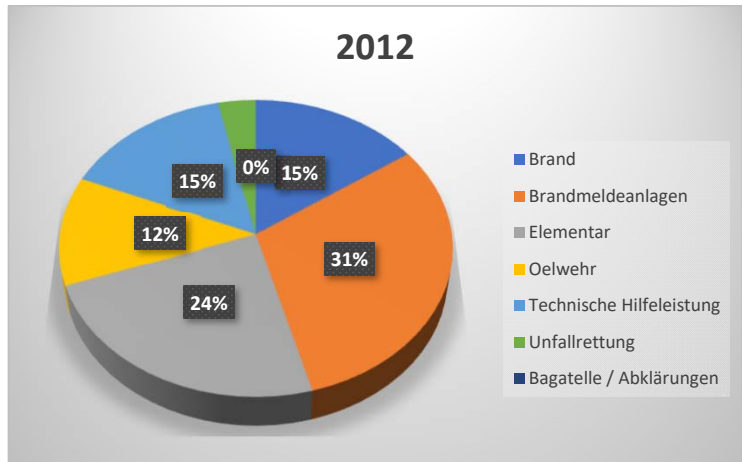

Feuerwehr Neuhausen am Rheinfluss

Detail-Einsatzstatistik 2012

Detail-Einsatzstatistik 2012

Einsätze Total	59
Brand	9
Brandmeldeanlagen	18
Elementar	14
Oelwehr	7
Technische Hilfeleistung	9
Unfallrettung	2
Bagatelle / Abklärungen	0