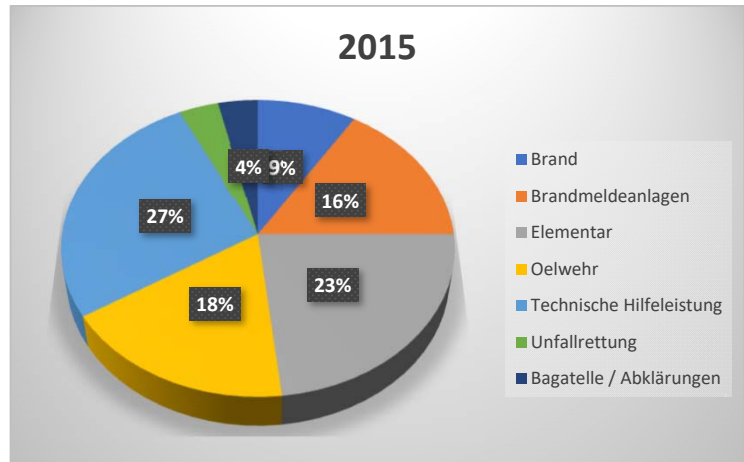

Feuerwehr Neuhausen am Rheinflall

Detail-Einsatzstatistik 2015

Detail-Einsatzstatistik 2015

Einsätze Total	56
Brand	5
Brandmeldeanlagen	9
Elementar	13
Oelwehr	10
Technische Hilfeleistung	15
Unfallrettung	2
Bagatelle / Abklärungen	2