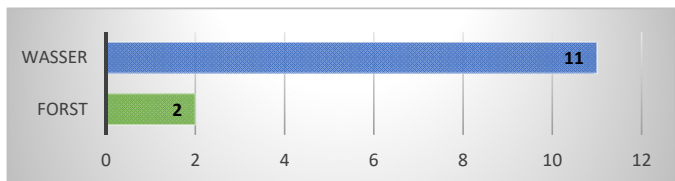

Aufteilung Elementar und Technische Hilfeleistungen

Elementar	13
Forst	2
Wasser	11