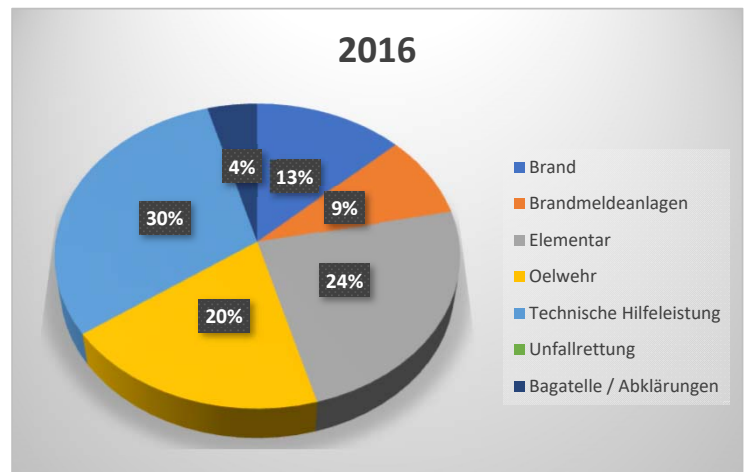

Feuerwehr Neuhausen am Rheinfluss

Einsatzstatistik 2012 - 2017

Einsatzstatistik 2017

Einsätze Total	59
Brand	10
Brandmeldeanlagen	9
Elementar	14
Oelwehr	8
Technische Hilfeleistung	10
Unfallrettung	3
Bagatelle / Abklärungen	5

Einsatzstatistik 2016

Einsätze Total	46
Brand	6
Brandmeldeanlagen	4
Elementar	11
Oelwehr	9
Technische Hilfeleistung	14
Unfallrettung	0
Bagatelle / Abklärungen	2

Einsatzstatistik 2015

Einsätze Total	56
Brand	5
Brandmeldeanlagen	9
Elementar	13
Oelwehr	10
Technische Hilfeleistung	15
Unfallrettung	2
Bagatelle / Abklärungen	2