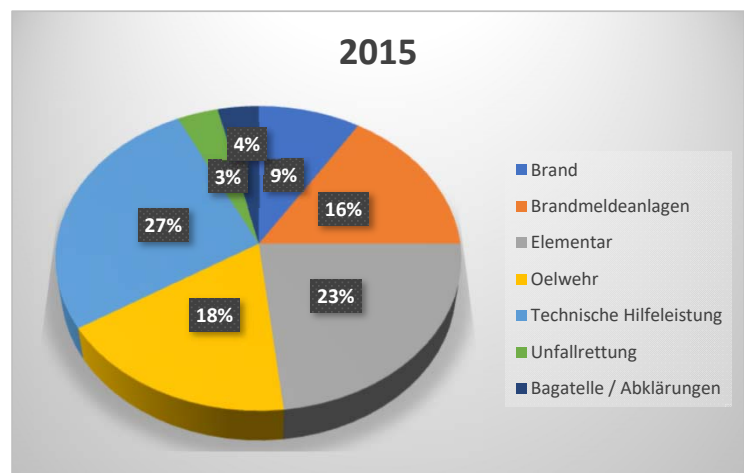

Feuerwehr Neuhausen am Rheinfluss

Einsatzstatistik 2012 - 2017

Einsatzstatistik 2017

Einsätze Total	59
Brand	10
Brandmeldeanlagen	9
Elementar	14
Oelwehr	8
Technische Hilfeleistung	10
Unfallrettung	3
Bagatelle / Abklärungen	5

Einsatzstatistik 2016

Einsätze Total	46
Brand	6
Brandmeldeanlagen	4
Elementar	11
Oelwehr	9
Technische Hilfeleistung	14
Unfallrettung	0
Bagatelle / Abklärungen	2

Einsatzstatistik 2015

Einsätze Total	56
Brand	5
Brandmeldeanlagen	9
Elementar	13
Oelwehr	10
Technische Hilfeleistung	15
Unfallrettung	2
Bagatelle / Abklärungen	2