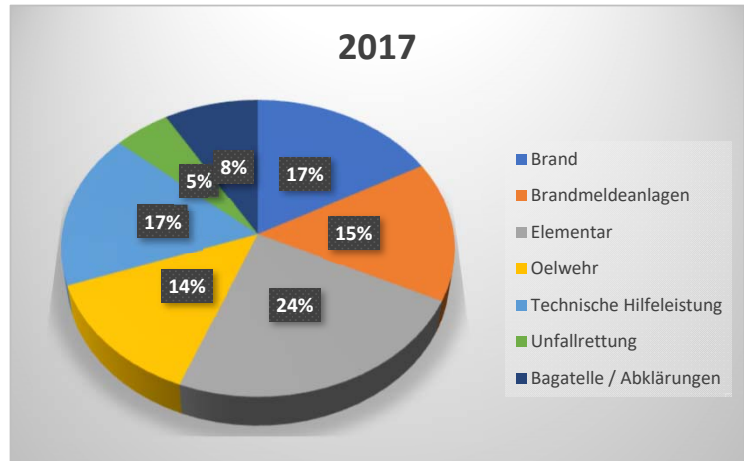

Feuerwehr Neuhausen am Rheinfluss

Einsatzstatistik 2012 - 2017

Einsatzstatistik 2017

Einsätze Total	59
Brand	10
Brandmeldeanlagen	9
Elementar	14
Oelwehr	8
Technische Hilfeleistung	10
Unfallrettung	3
Bagatelle / Abklärungen	5

Einsatzstatistik 2016

Einsätze Total	46
Brand	6
Brandmeldeanlagen	4
Elementar	11
Oelwehr	9
Technische Hilfeleistung	14
Unfallrettung	0
Bagatelle / Abklärungen	2

Einsatzstatistik 2015

Einsätze Total	56
Brand	5
Brandmeldeanlagen	9
Elementar	13
Oelwehr	10
Technische Hilfeleistung	15
Unfallrettung	2
Bagatelle / Abklärungen	2