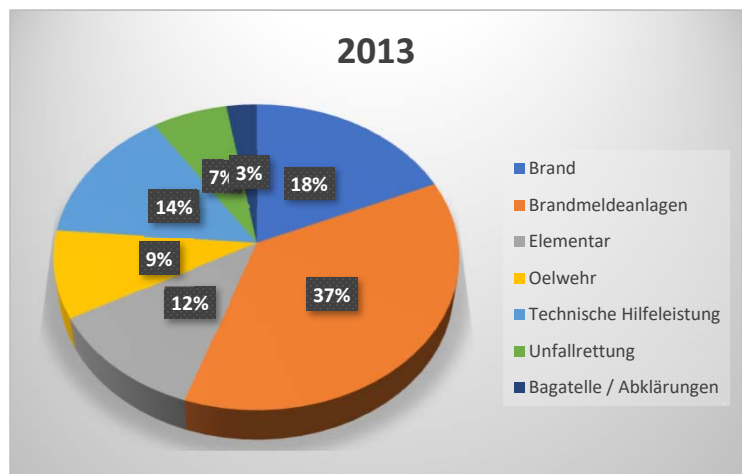

Feuerwehr Neuhausen am Rheinfluss

Einsatzstatistik 2012 - 2017

Einsatzstatistik 2017

Einsätze Total	59
Brand	10
Brandmeldeanlagen	9
Elementar	14
Oelwehr	8
Technische Hilfeleistung	10
Unfallrettung	3
Bagatelle / Abklärungen	5

Einsatzstatistik 2016

Einsätze Total	46
Brand	6
Brandmeldeanlagen	4
Elementar	11
Oelwehr	9
Technische Hilfeleistung	14
Unfallrettung	0
Bagatelle / Abklärungen	2

Einsatzstatistik 2015

Einsätze Total	56
Brand	5
Brandmeldeanlagen	9
Elementar	13
Oelwehr	10
Technische Hilfeleistung	15
Unfallrettung	2
Bagatelle / Abklärungen	2

Einsatzstatistik 2014

Einsätze Total	58
Brand	11
Brandmeldeanlagen	21
Elementar	6
Oelwehr	4
Technische Hilfeleistung	11
Unfallrettung	2
Bagatelle / Abklärungen	3

Einsatzstatistik 2013

Einsätze Total	76
Brand	14
Brandmeldeanlagen	28
Elementar	9
Oelwehr	7
Technische Hilfeleistung	11
Unfallrettung	5
Bagatelle / Abklärungen	2