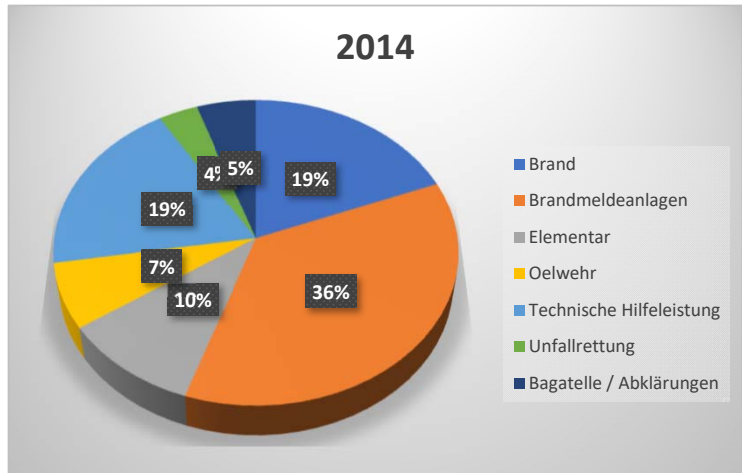

Einsatzstatistik 2014

Einsätze Total	58
Brand	11
Brandmeldeanlagen	21
Elementar	6
Oelwehr	4
Technische Hilfeleistung	11
Unfallrettung	2
Bagatelle / Abklärungen	3