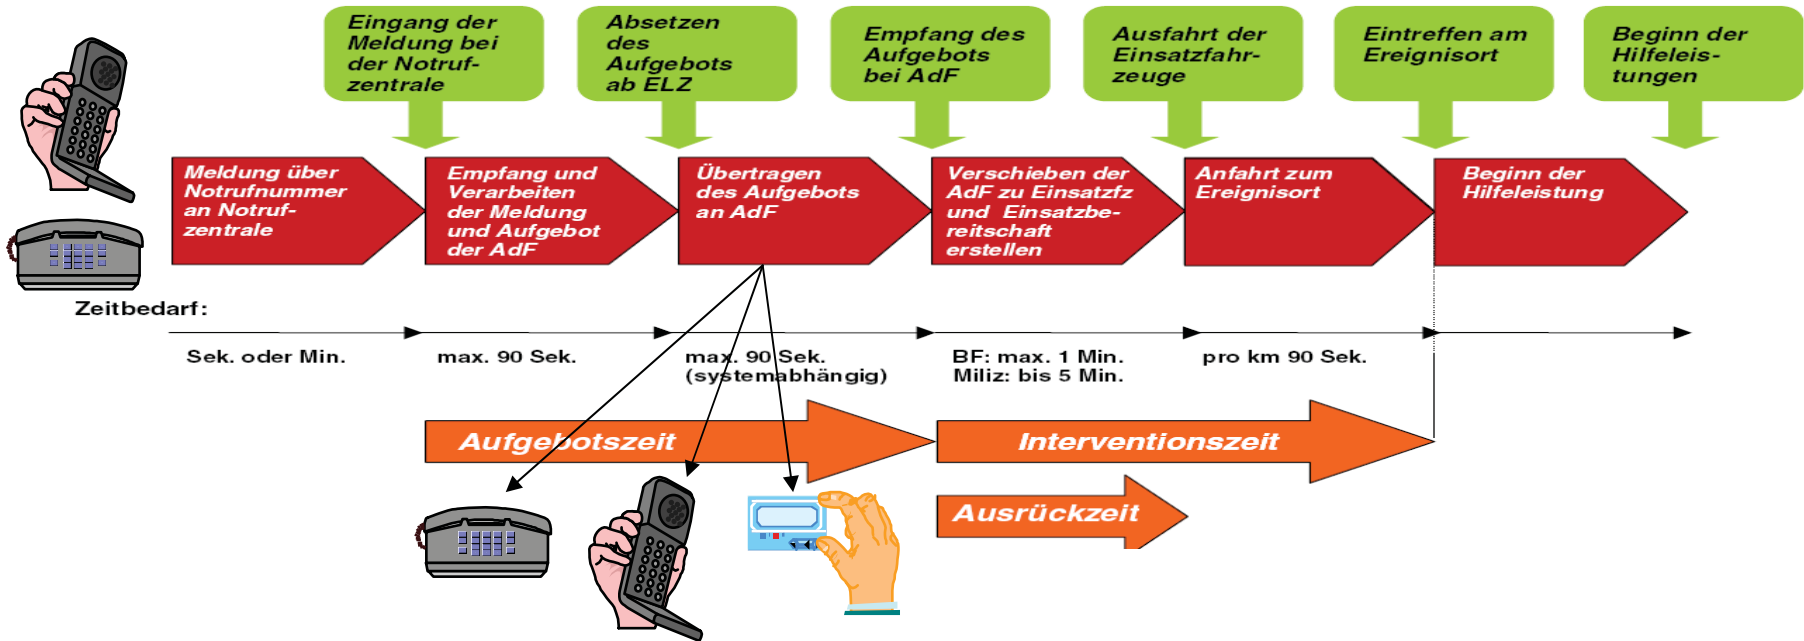

# Mobilisationsablauf einer Feuerwehr

Ereignis → Notrufe 118 – Brandmelde- oder Sprinkleranlage – Einsatzleiter – Feuerwehrinspektorat

**Schaffhauser POLIZEI** Einsatz- und Verkehrsleitzentrale Schaffhausen (EZ/VLS)

Standard-Alarmempfangsgeräte Telefon/Handy/Pager